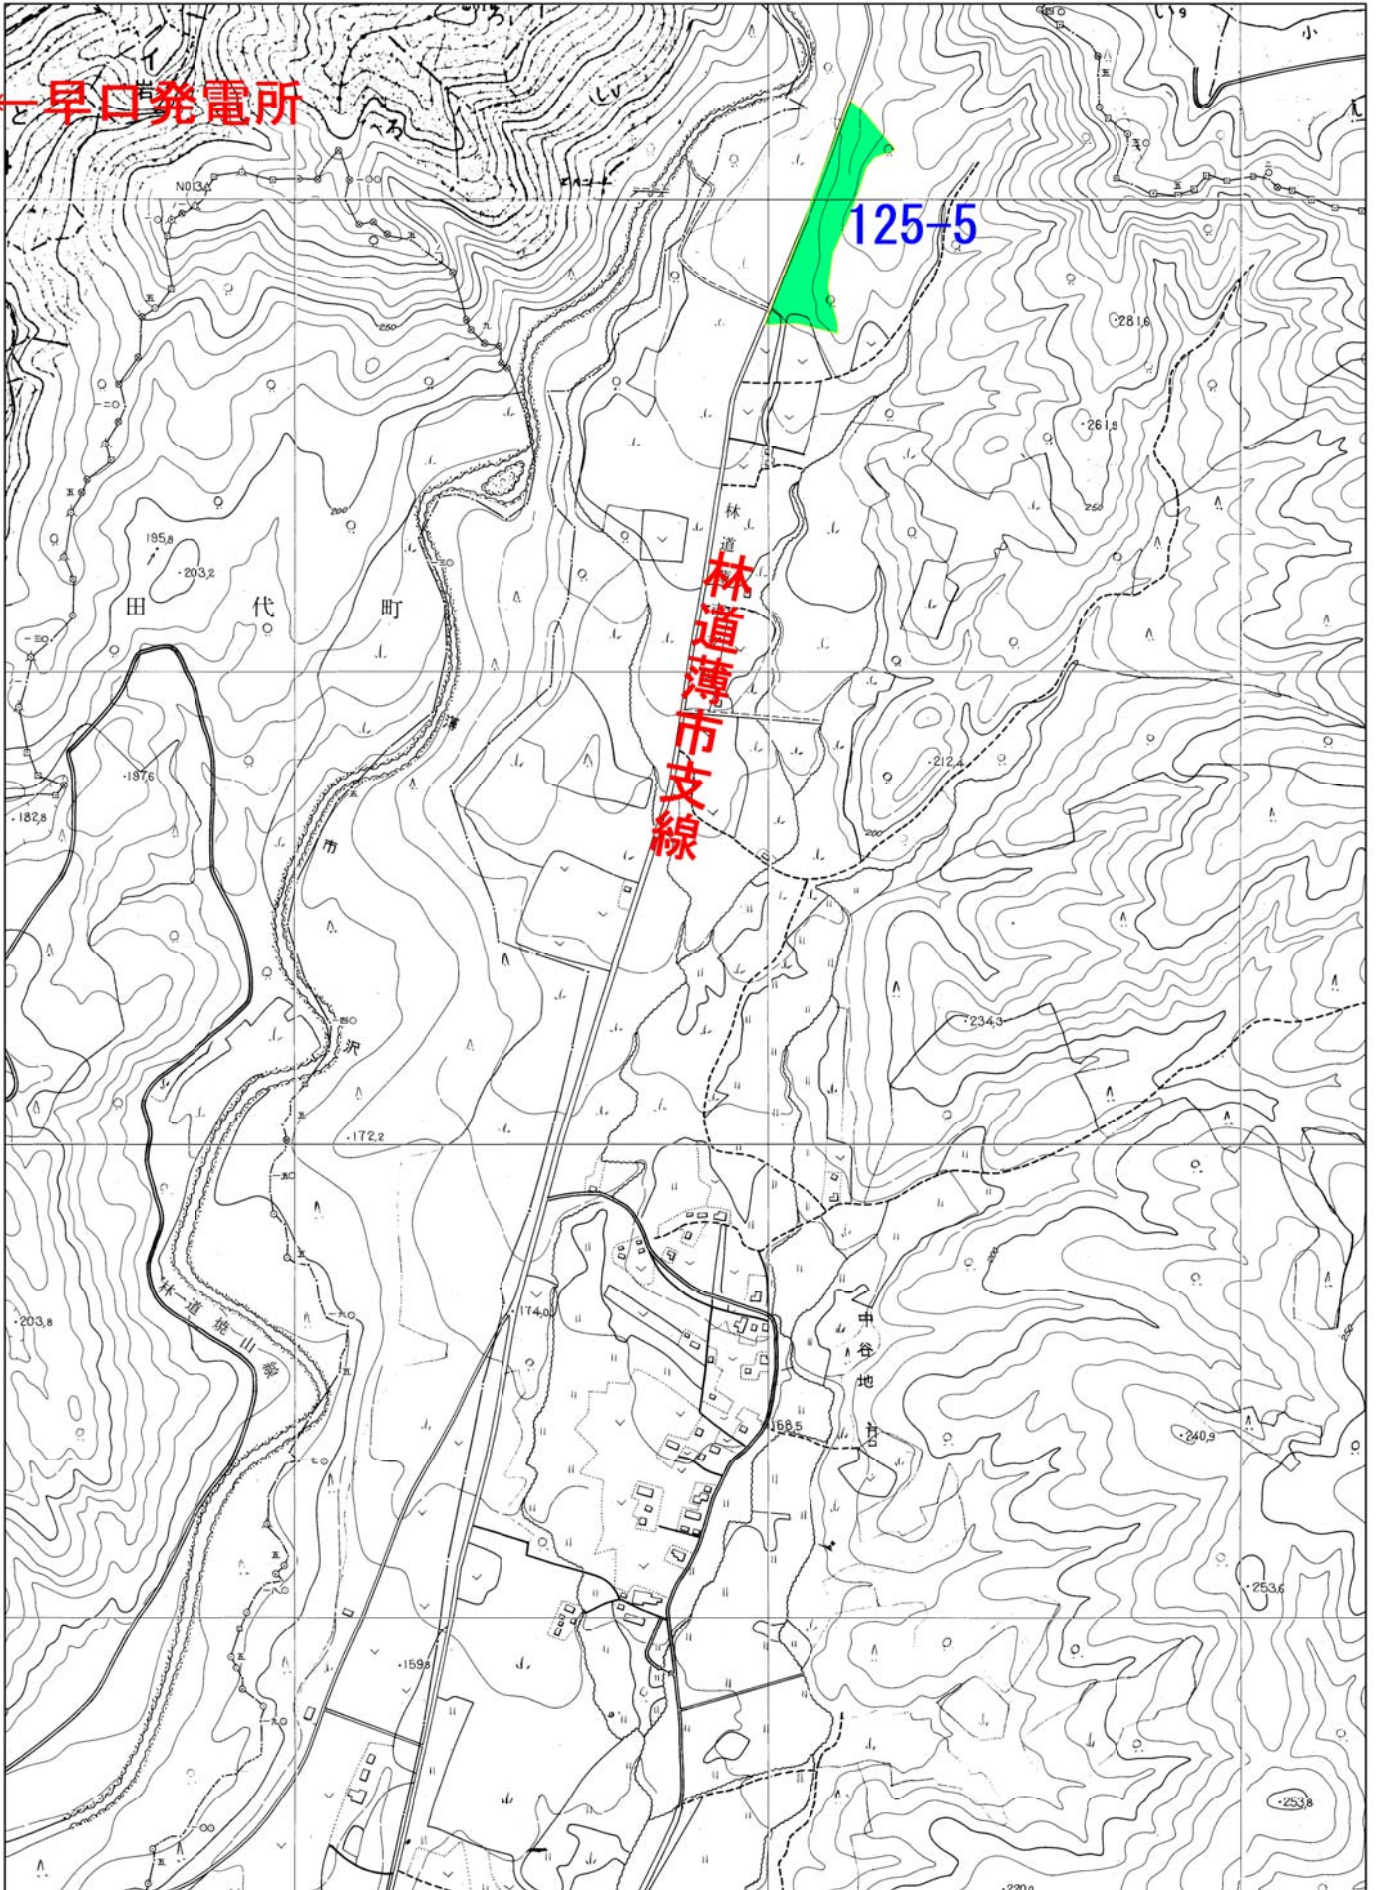

S=1:8000

←早口発電所

125-5

林道
薄市支線

用地図ではないため、正確な位置は示しておりません